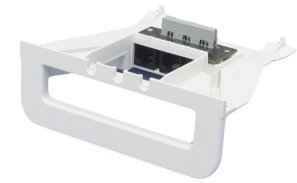

Plaque de raccordement pour PCAIM, bureau**EZ.130.3720**

Plaque de raccordement pour le Poste de communication avec audio PCAIM, référence EZ.130.3700.

Connexions :

- 2 Prises RJ45 pour le raccordement au bus système
- 1 Prise RJ11 pour le raccordement d'un hublot LED sans électronique

Données techniques

- Couleur : blanc signalisation (RAL 9016)
- Matériau : plastique (ABS, antibactérien)
- Dimensions (l x h x p) : 140 x 55 x 120 mm
- Poids : 80 g

**Composants**

- 1 Plaque de raccordement
- 1 Carte CI
- 4 Vis pour la fixation sur le module téléphonique PC